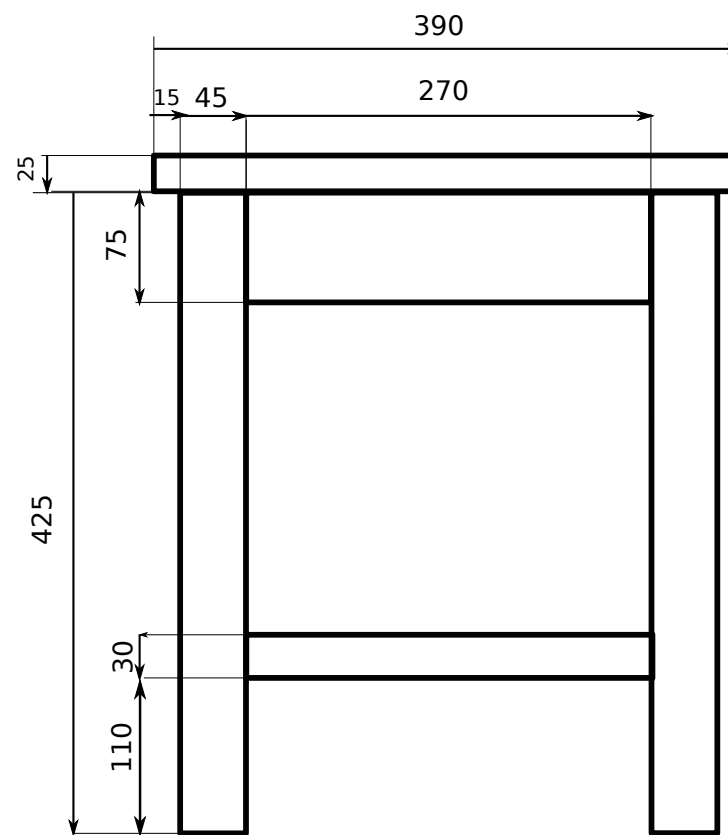

# M (1:5)

<b>NÁZEV</b>	STOLIČKA
<b>MATERIÁL</b>	SMRK, BOROVICE, OLŠE, BUK, DUB
<b>MĚŘÍTKO</b>	1:5
<b>VÝROBCE</b>	TRADI WOOD s.r.o.