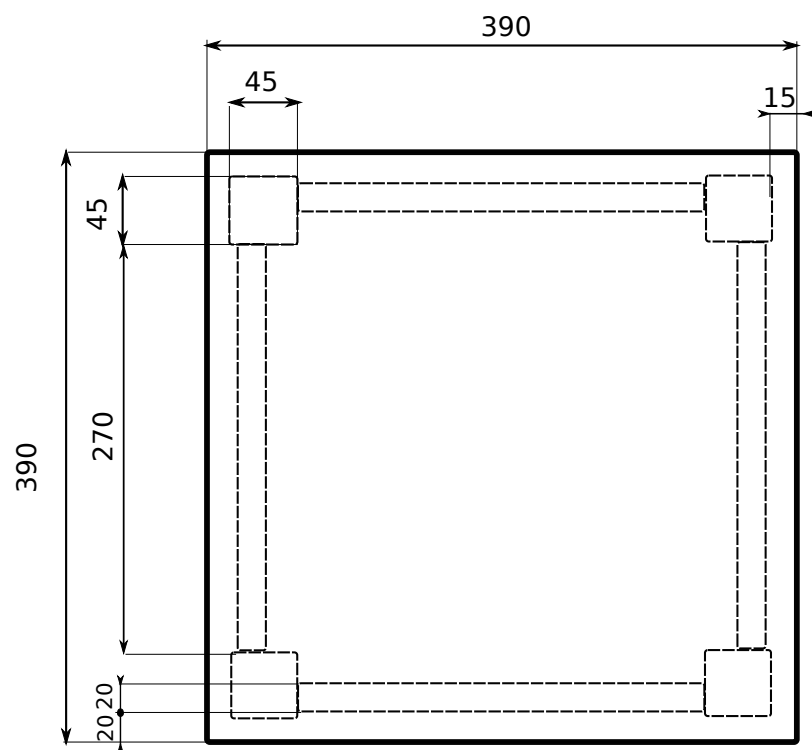

# M (1:5)

<b>NÁZEV</b>	STOLIČKA
<b>MATERIÁL</b>	SMRK, BOROVICE, OLŠE, BUK, DUB
<b>MĚŘÍTKO</b>	1:5
<b>VÝROBCE</b>	TRADI WOOD s.r.o.